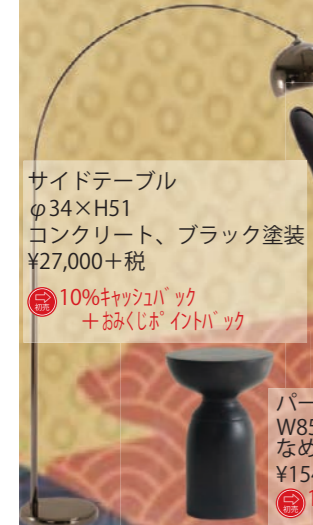

シェルフLOW
W90×D30×H118
メタル粉体塗装仕上げ
¥87,000+税

10%キャッシュバック
+おみくじボイントバック

シェルフWIDE
W150×D30×H80.5
メタル粉体塗装仕上げ
¥91,000+税

10%キャッシュバック
+おみくじボイントバック

コーヒーテーブル
φ80×H41
コンクリート
¥68,000+税

10%キャッシュバック
+おみくじボイントバック

サイドテーブル
φ45×H50
コンクリート
¥42,000+税

10%キャッシュバック
+おみくじボイントバック

サイドテーブル
φ34×H51
コンクリート、ブラック塗装
¥27,000+税

10%キャッシュバック
+おみくじボイントバック

パーソナルチェア
W85×D90×H90
なめし革
¥154,000+税

10%キャッシュバック
+おみくじボイントバック

ペンダントライト
40W,メタル
¥28,000+税

10%キャッシュバック
+おみくじボイントバック

ペンダントライト
25W,ガラスシェード
¥48,000+税

10%キャッシュバック
+おみくじボイントバック

フロアランプ
W60電球、メタル
¥69,000+税

10%キャッシュバック
+おみくじボイントバック

伸張式ダイニングテーブル
W160-220×D90×H75
セラミック天板
¥439,300+税

10%キャッシュバック
+おみくじボイントバック

チェア
W58.5×D58×H80 SH45
シート貼り
¥59,600+税

10%キャッシュバック
+おみくじボイントバック