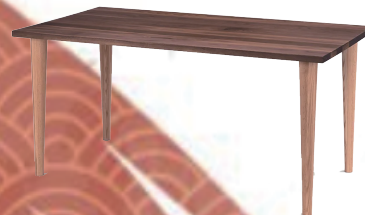

ダイニングテーブル
W150XD80XH70
¥231,000+税
10%キャッシュバック
+おみくじボ イントバ ック