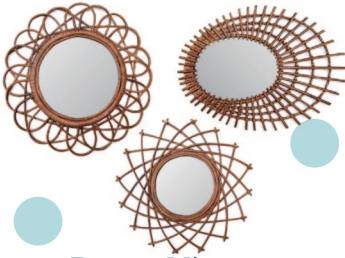

この夏、欲しい! "素材感"のあるモノ

この夏、絶対オススメのアイテムや 五感で涼を感じられる夏小物など 続々入荷しています!

Table Lamp

天然素材を飾る、オブジェとして美しい照明 W150×D150×H440 / E12 40W ¥29,000+税

Side Table

小さくても存在感のあるコンクリートのテーブル Φ380×H450 / コンクリート ¥19,000+税

Tray Table

トレイとテーブルを足し算した画期的な使い勝手の良さ Φ430×H535 / パーチ ¥36,000+税